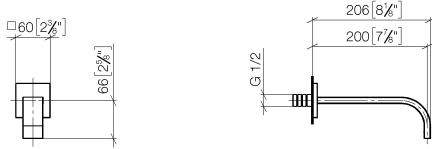

**MEM Bec déverseur pour lavabo, montage mural sans garniture d'écoulement -
Dark Chrome**

MEM

13 800 782

- saillie 200 mm
- bec déverseur fixe
- jet rectangulaire enrichi en air
- diamètre de percement 37 mm
- rosace 60 x 60 mm
- raccord 1/2"
- débit maxi. 5,7 l/min
- sans plomb
- Ce produit contribue au respect des exigences des systèmes d'évaluation des bâtiments écologiques, par exemple LEED®, BREEAM®, DGNB

13 800 782
mm [inches]

Diagramme de débit

Certificats

WRAS_2203039.

MEM Bec déverseur pour lavabo, montage mural sans garniture d'écoulement -
Dark Chrome

MEM

13 800 782

Les pièces pour les
autres finitions
peuvent être
trouvées ici : [Chrome](#)